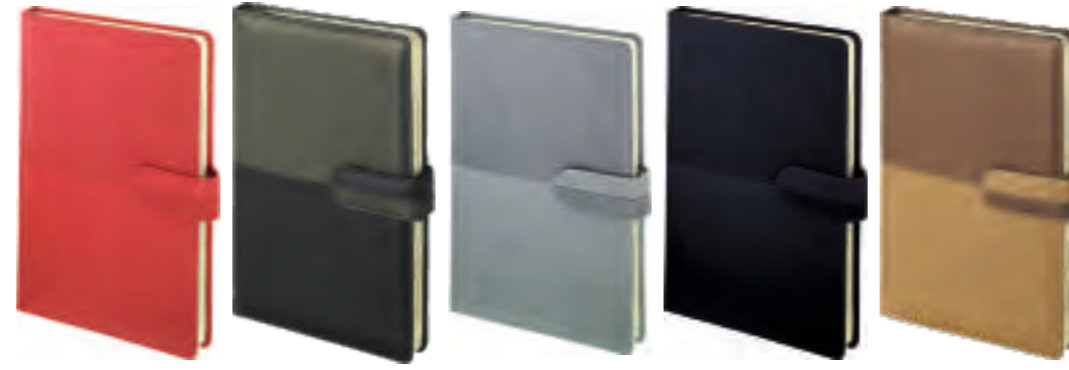

9150

GÜNLÜK AJANDA
16 X 24 CM
TERMO DERİ KAPAK
IVORY KAĞIT

336 SAYFA
YUVARLAK KÖŞE
MIKNATISLI KLİPS

9155

GÜNLÜK AJANDA
16 X 24 CM
TERMO DERİ KAPAK
IVORY KAĞIT
336 SAYFA
YUVARLAK KÖŞE
MIKNATISLI KLİPS

9160

GÜNLÜK AJANDA
16 X 24 CM
TERMO DERİ KAPAK
IVORY KAĞIT
336 SAYFA
YUVARLAK KÖŞE
MIKNATISLI KLİPS

ORGANİZER - AJANDA - DEFTER