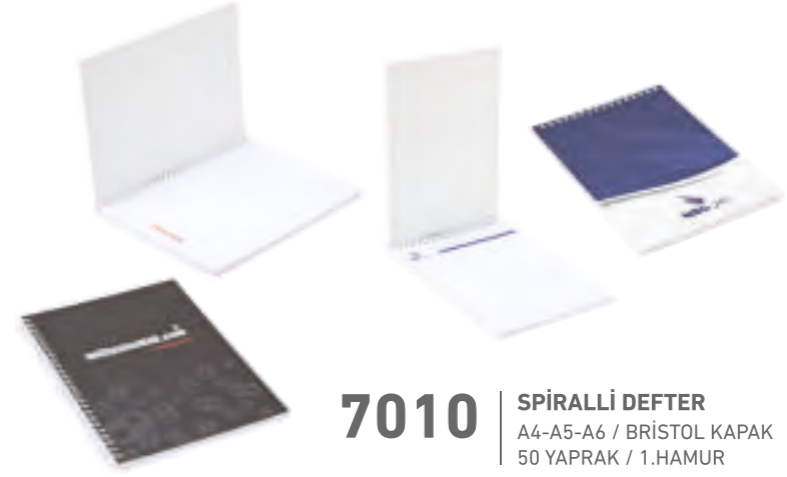

7010

SİRALLİ DEFTER
A4-A5-A6 / BRİSTOL KAPAK
50 YAPRAK / 1.HAMUR