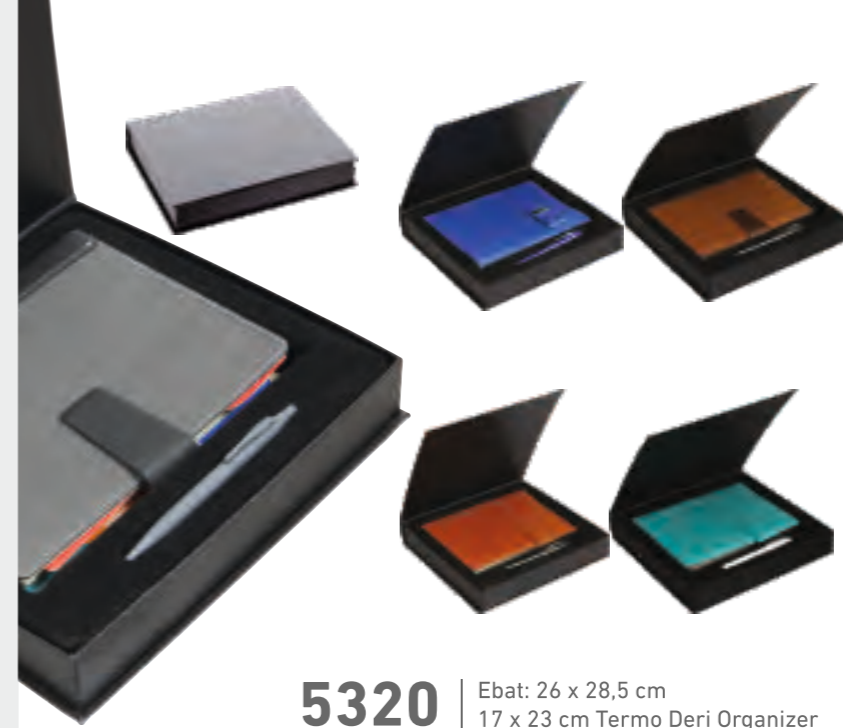

5320
VIP SET

Ebat: 26 x 28,5 cm
17 x 23 cm Termo Deri Organizer
Ajanda - Kalem
Özel Kutu

VIP ÜRÜNLER